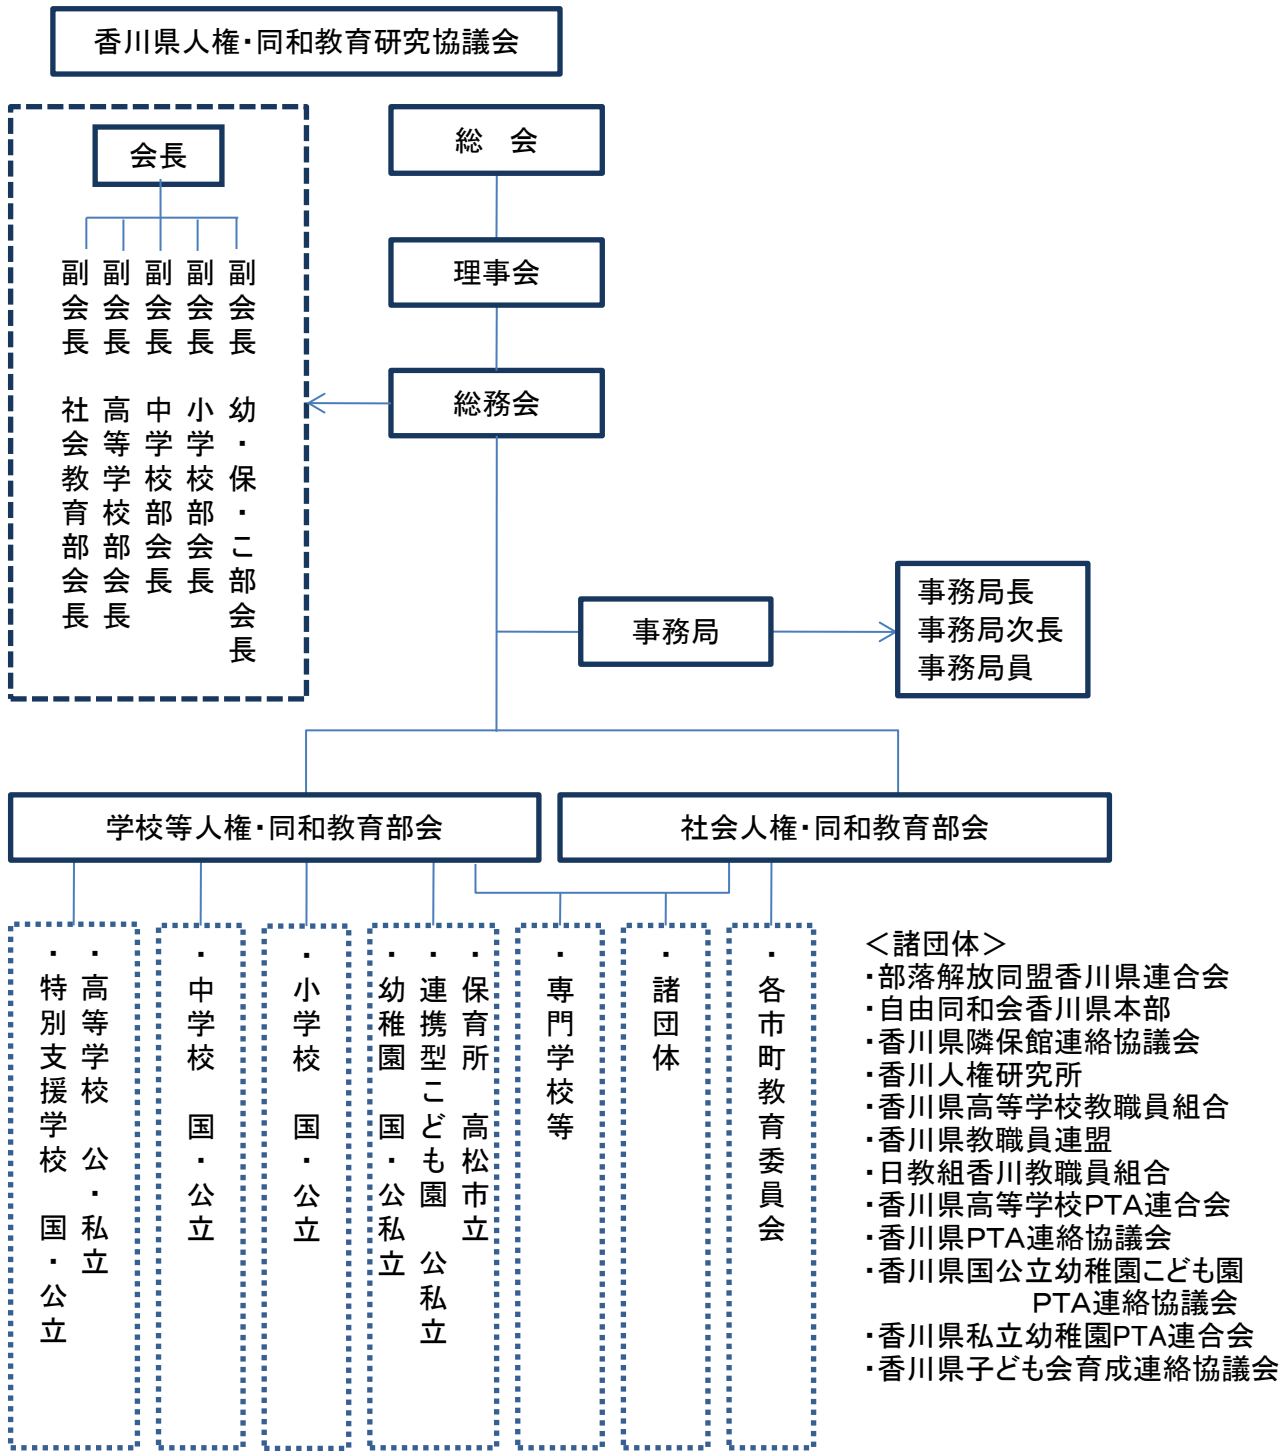

香川県人権・同和教育研究協議会組織図 2026年度

加盟団体数 447団体

- 保育所 高松市立保育所
- 連携型こども園 市町立・私立
- 幼稚園 国立・市町立・私立
- 小学校 国立・市町立
- 中学校 国立・県立・市町組合
- 高等学校 県立・市立・私立
- 特別支援学校 国立・県立
- 市町教委 8市9町
- 諸団体等
- 専門学校等

<専門学校等>

- ・穴吹学園
- ・四国総合ビジネス専門学校
- ・吉田愛服飾専門学校
- ・さぬき福祉専門学校
- ・島田芸術舞踊専門学校
- ・四国学院専門学校
- ・香川看護専門学校
- ・四国医療専門学校