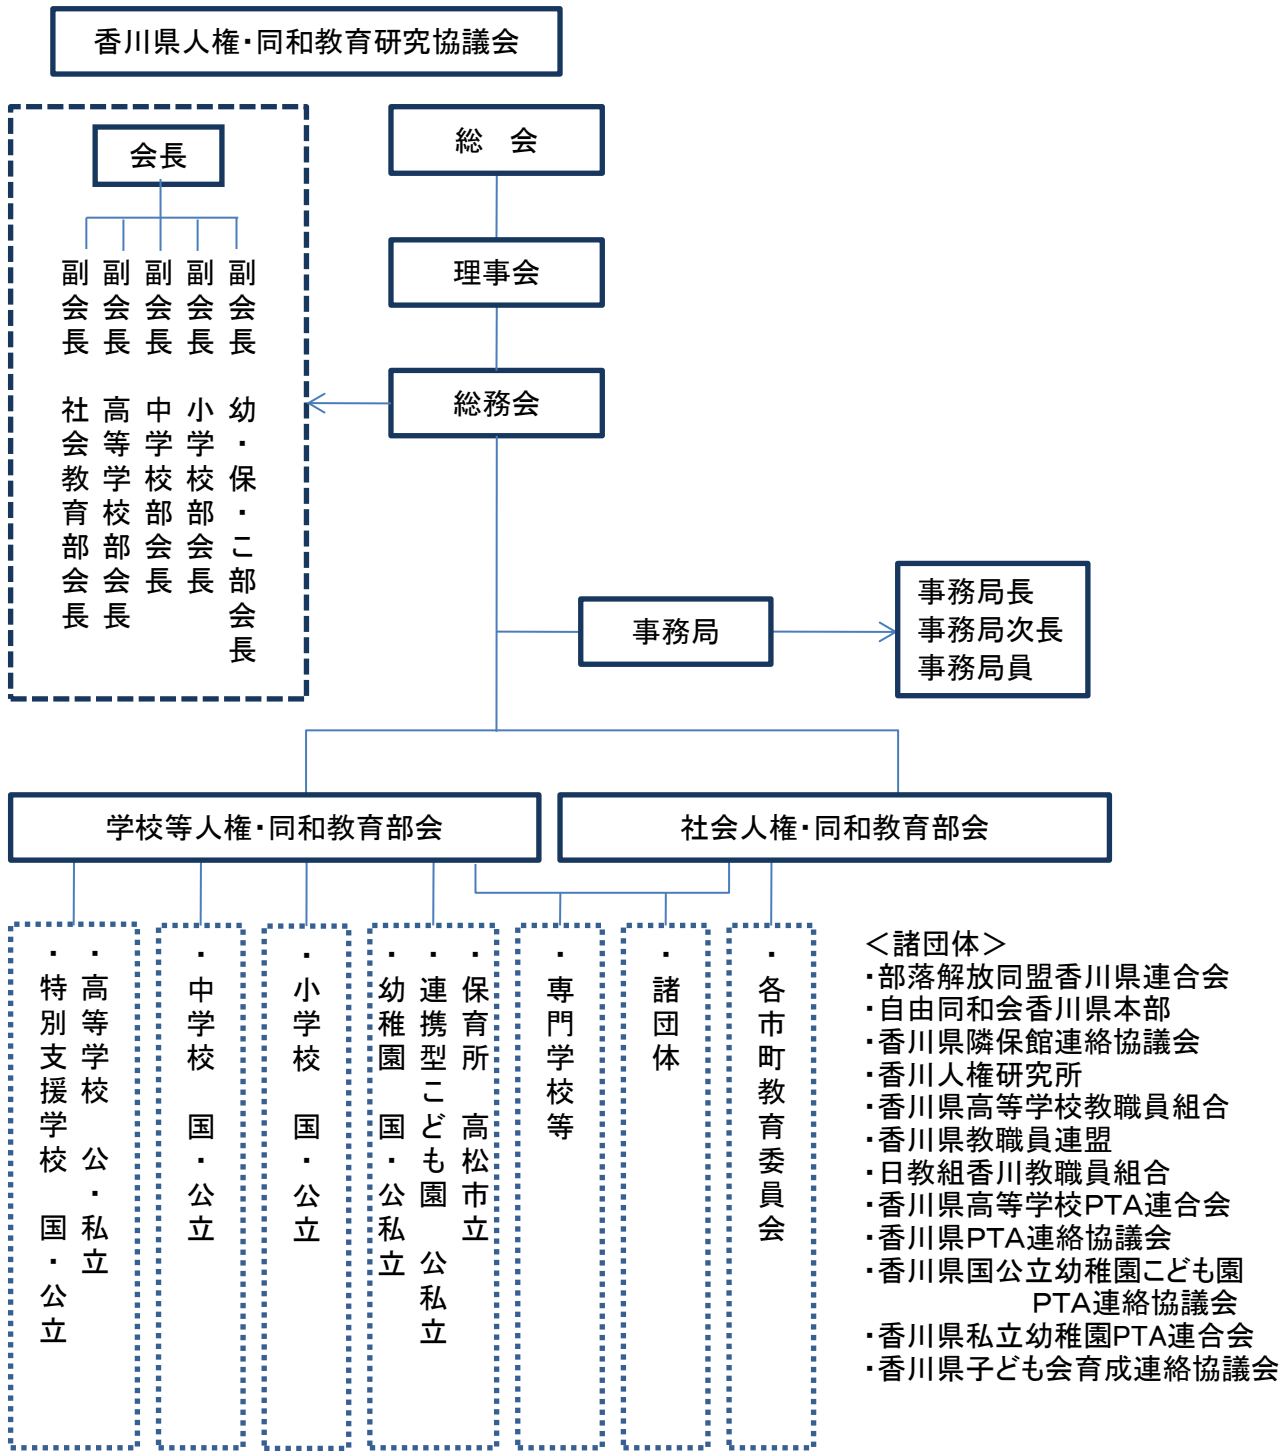

香川県人権・同和教育研究協議会組織図 2026年度

加盟団体数 447団体

- 保育所 高松市立保育所
- 連携型こども園 市町立・私立
- 幼稚園 国立・市町立・私立
- 小学校 国立・市町立
- 中学校 国立・県立・市町組合
- 高等学校 県立・市立・私立
- 特別支援学校 国立・県立
- 市町教委 8市9町
- 諸団体等
- 専門学校等

<専門学校等>

- ・穴吹学園
- ・四国総合ビジネス専門学校
- ・吉田愛服飾専門学校
- ・さぬき福祉専門学校
- ・島田芸術舞踊専門学校
- ・四国学院専門学校
- ・香川看護専門学校
- ・四国医療福祉専門学校
- ・四国医療専門学校